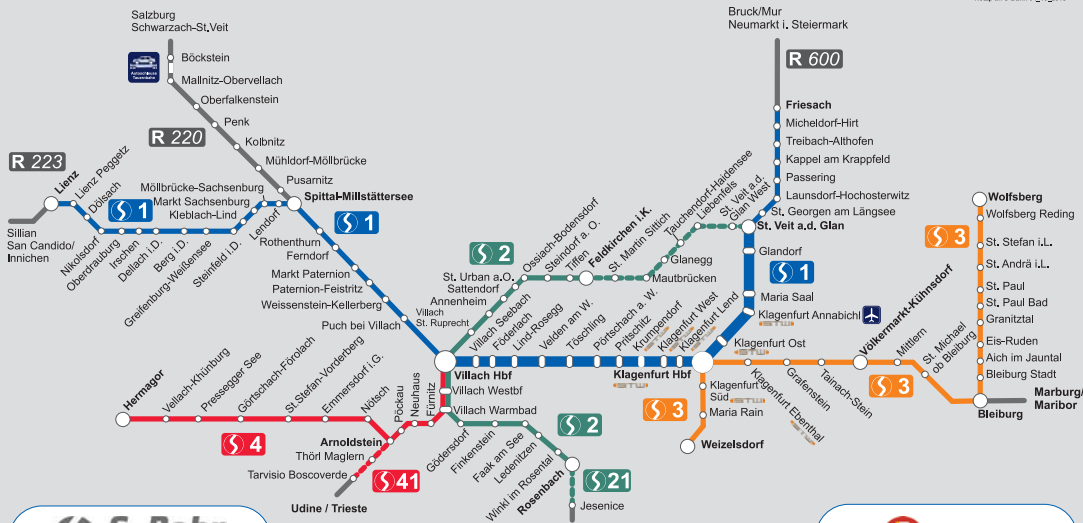

Zeichenerklärung Schienennetz Nahverkehr Kärnten

S 1 1/2 Stundentakt Stundentakt	S 3 Stundentakt	S 21 Sommerverkehr	R 600 Regionalverkehr Kursbuchlinie	Knotenbahnhof Bahnhof/Haltestelle
S 2 Stundentakt 2 Stundentakt	S 4 Stundentakt	S 41 Sommerverkehr	Fussweg zu den STW Bussen	Info: www.oebb.at/kaernten ÖBB Kundenservice 05 1717

S-Bahn
LAND KÄRNTEN

ÖBB