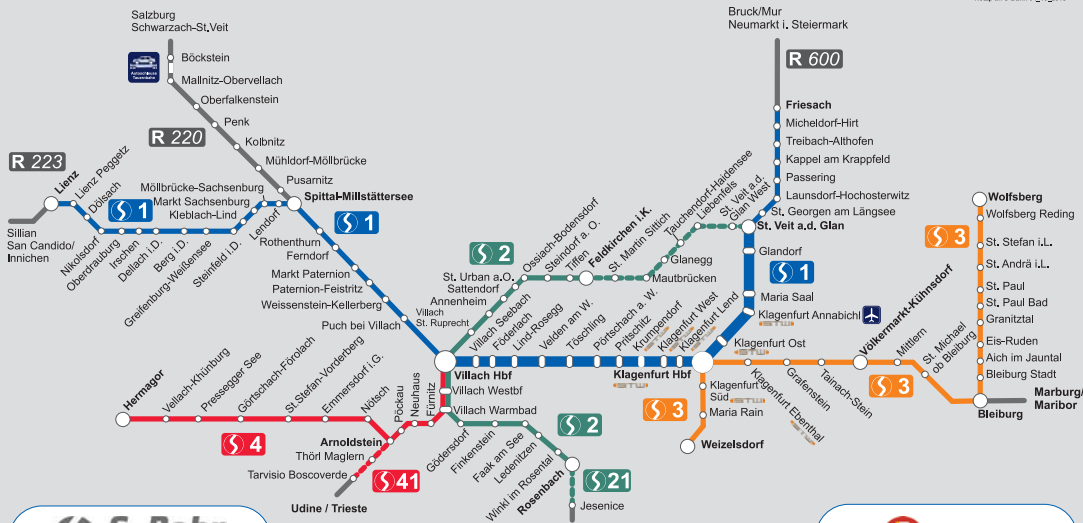

Zeichenerklärung Schienennetz Nahverkehr Kärnten

S1 1/2 Stundentakt Stundentakt	S3 Stundentakt	S21 Sommerverkehr	R 600 Regionalverkehr Kursbuchlinie	Knotenbahnhof Bahnhof/Haltestelle
S2 Stundentakt 2 Stundentakt	S4 Stundentakt	S41 Sommerverkehr	Fussweg zu den STW Bussen	Info: www.oebb.at/kaernten ÖBB Kundenservice 05 1717

S-Bahn
LAND KÄRNTEN

ÖBB