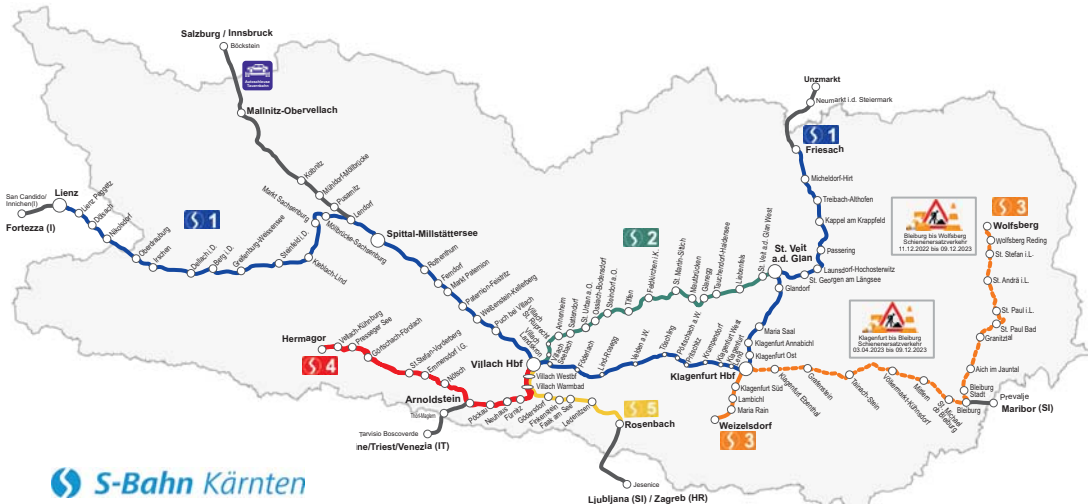

Stand: November 2022

Weitere Informationen:

ÖBB Kund:innenservice 05-1717 oder **oebb.at**

S-Bahn Kärnten

- S 1** Lienz - Spittal/Mill. - Villach - Friesach
- S 2** St. Veit/Glan - Feldkirchen - Villach
- S 3** Wolfsberg - Klagenfurt - Weizelsdorf
- S 4** Hermagor - Arnoldstein - Villach
- S 5** Rosenbach - Faak/See - Villach
- Regional & Tourismusverkehre