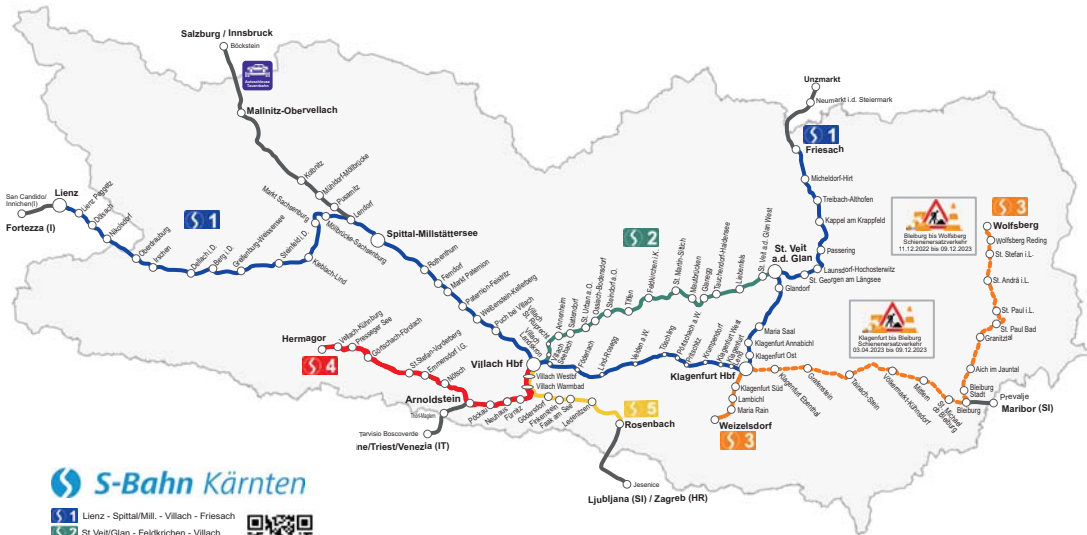

HEUTE. FÜR MORGEN. FÜR UNS.

€ 16,-*

Alle Infos auf
oebb.at/kaernten

* Das AKTIV-Ticket Kärnten erhalten Sie unter tickets.oebb.at, in der ÖBB App, an den ÖBB-Ticketautomaten, sowie den ÖBB-Ticketschaltern. Gültig am gewählten Datum als Tageskarte (nur in Verbindung bei Fahrradmitnahme) für eine Person inkl. Rad, bis am Folgetag 03:00 Uhr, im gesamten Verkehrsverbund Kärnten, in der S-Bahn, Regionalzügen und REX. Gilt nicht im Bus, MICOTRA (Italienische Strecke), Railjet-, Eurocity-, Intercity-, D- und Nightjet-/Euronight Zügen. Stornierbar vor dem 1. Geltungstag. Stand Dezember 2022 - Änderungen vorbehalten!

S-Bahn Kärnten

-  S1 Lienz - Spittal/Mill. - Villach - Friesach
-  S2 St. Veit/Glan - Feldkirchen - Villach
-  S3 Wolfsberg - Klagenfurt - Weizelsdorf
-  S4 Hermagor - Arnoldstein - Villach
-  S5 Rosenbach - Faak/See - Villach
-  Regional & Tourismusverkehre